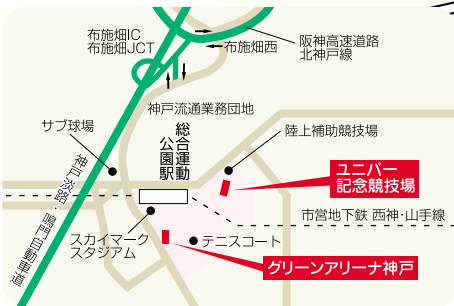

# 神戸総合運動公園

神戸総合運動公園

神戸総合運動公園

- 総合案内所
- 車椅子貸出
- トイレ
- 障害者用トイレ
- 救護所
- 喫煙所
- 地下鉄
- シャトルバスのりば
- スロープ (段差無し)
- タクシーのりば

## 所在地

【所在地】神戸市須磨区緑台  
 【電車】ユニバー記念競技場:  
 地下鉄総合運動公園駅下車東へ徒歩約8分  
 グリーンアリーナ神戸:  
 地下鉄総合運動公園駅下車南へ徒歩約8分