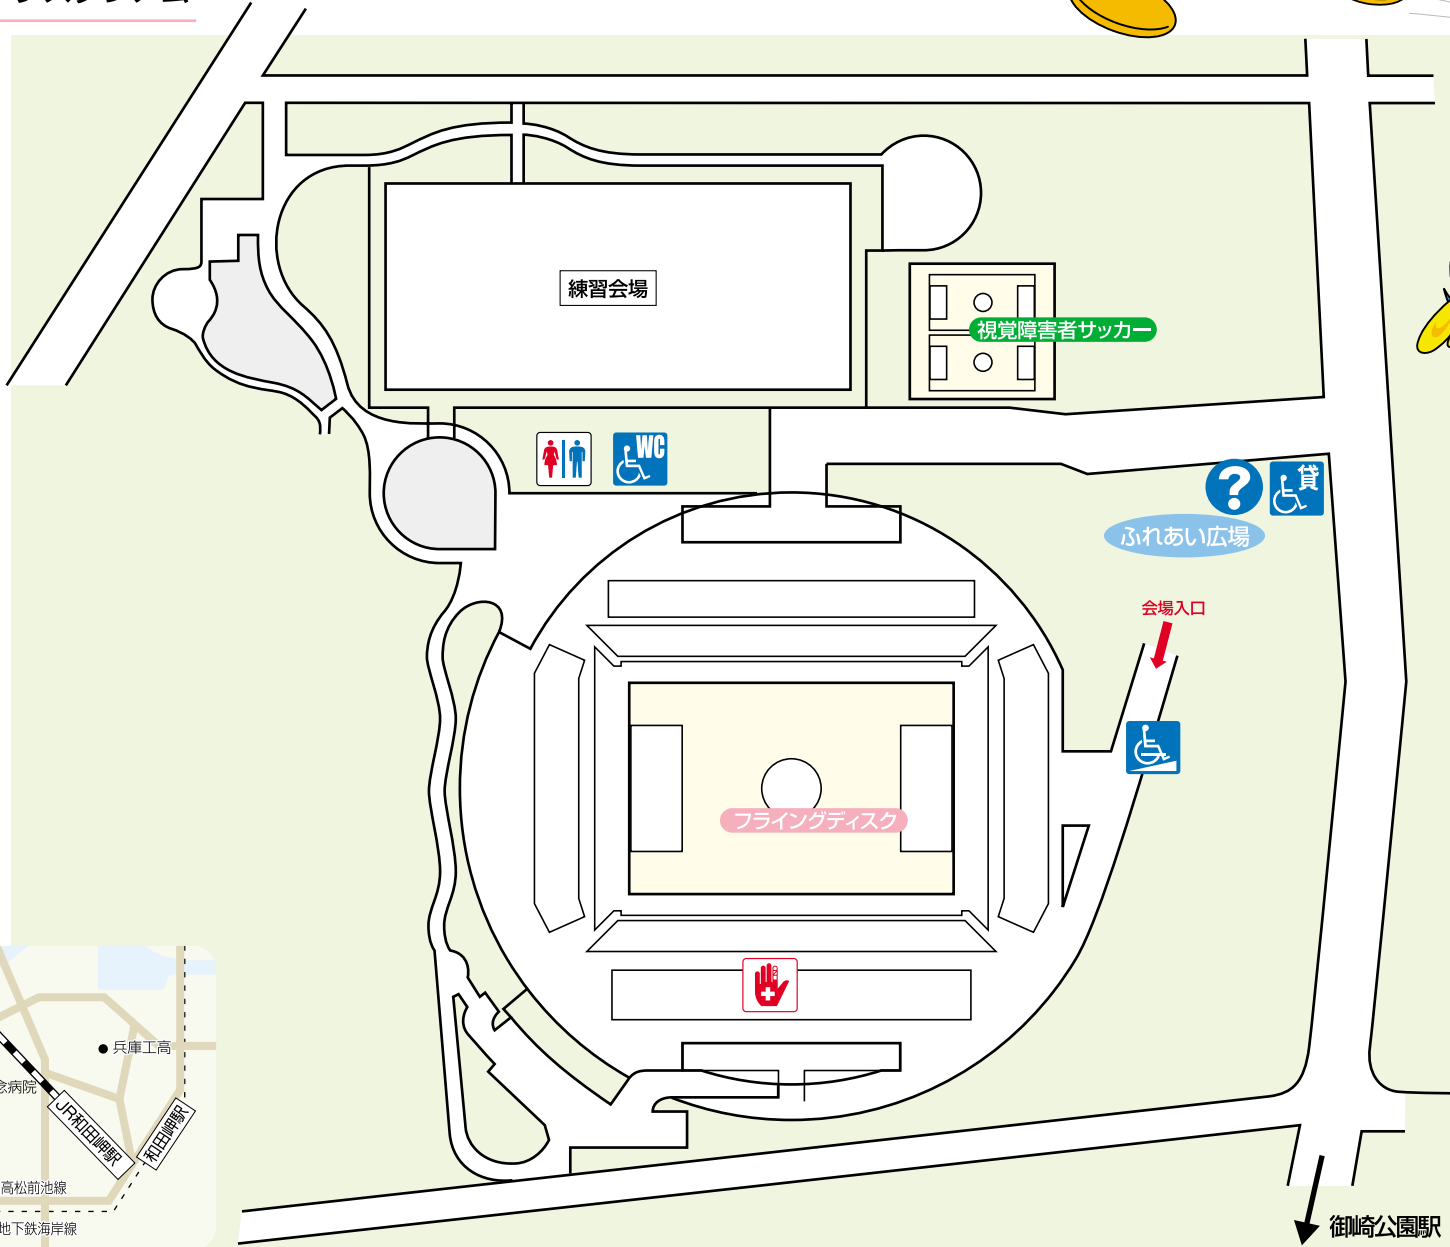

こうべ

神戸ウイングスタジアム

きょうぎかいじょう 競技会場 2 こうべ 神戸ウイングスタジアム

神戸ウイングスタジアム

神戸ウイングスタジアム

所在地

【所在地】神戸市兵庫区御崎町1丁目2-2
 【電車】地下鉄海岸線御崎公園駅から東へ徒歩約8分

- そうごうあんないしょ 総合案内所
- 貸 車椅子貸出
- けいごうじょ 救護所
- スロープ (段差無し)
- トイレ
- しょうがいしやう 障害者用トイレ