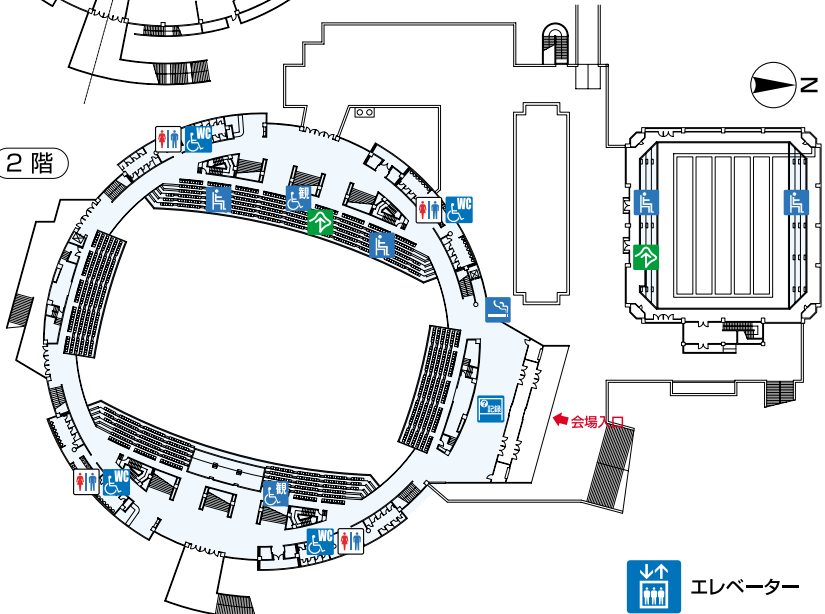

バスケットボール

きょうぎかいじょう
競技会場

1

こうべそうごうらんどこうえん
神戸総合運動公園

グリーンアリーナ神戸

こうべ

バスケットボール

1階

2階