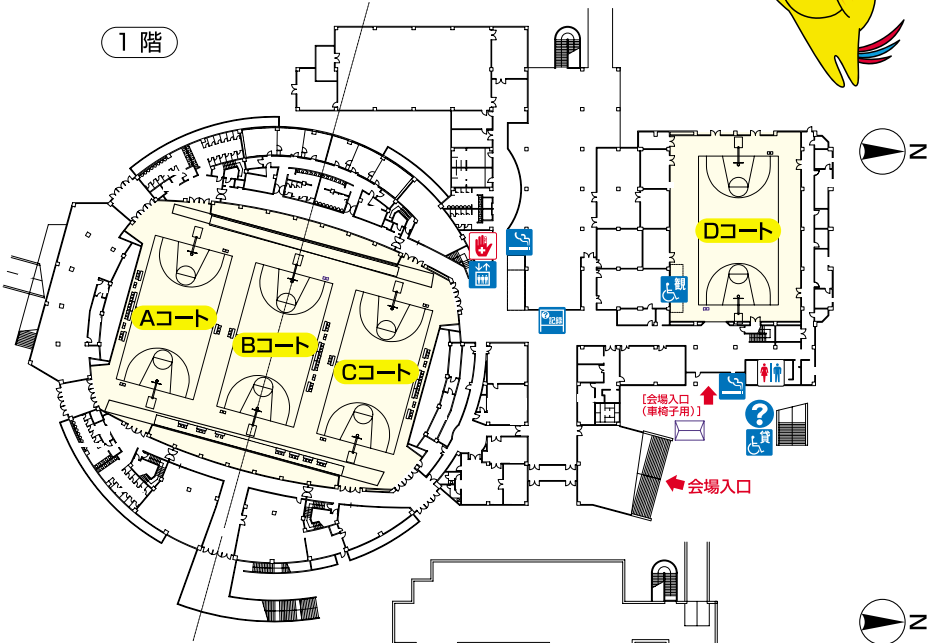

バスケットボール

きょうぎかいじょう
競技会場

1

こうべそうごうらんどこうえん
神戸総合運動公園

グリーンアリーナ神戸

こうべ

バスケットボール

1階

競技組合せ