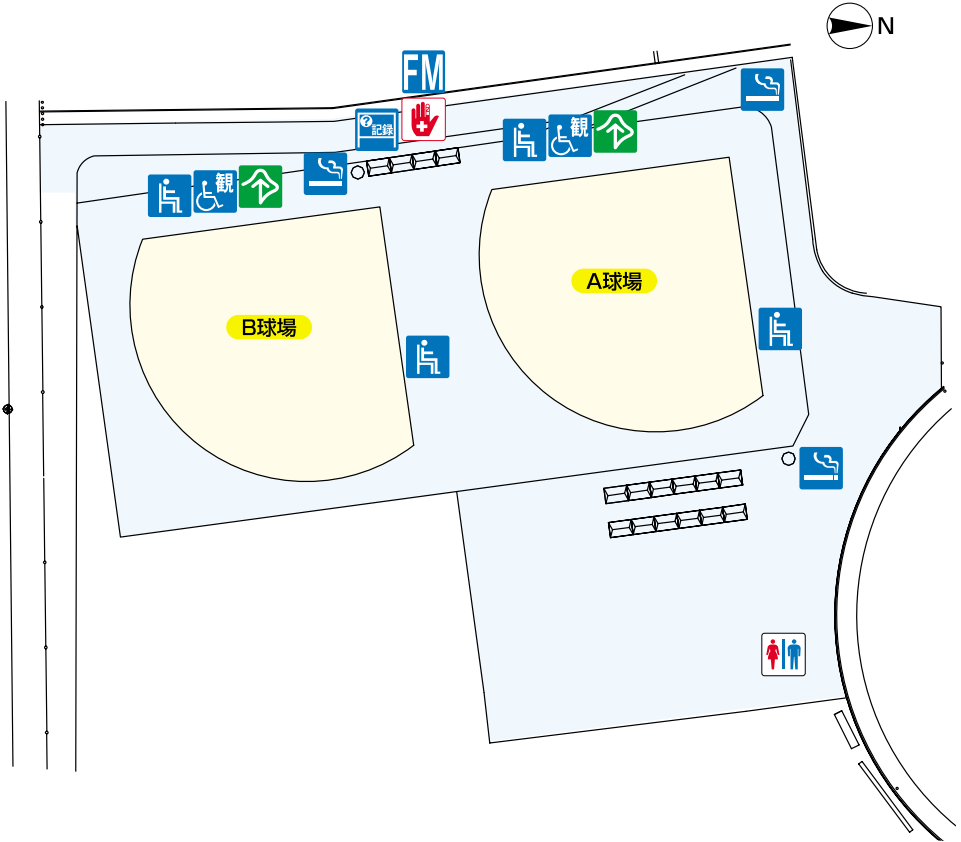

# グランドソフトボール

きょうぎかいじょう  
競技会場

9

けんりつあわじ さのうんどうこうえん  
県立淡路佐野運動公園

グランドソフトボール

きゅうごうじょ  
救護所

くわんらん  
観覧席  
くるまいす  
車椅子観覧席

きらくけいじ  
記録  
記録掲示板

じょうほうほしよ  
情報保障  
情報保障席  
(手話・要約筆記)

トイレ

いっぱんかんらん  
一般観覧席

きつえんじょ  
喫煙所

かしたしよ  
FMラジオ貸出所